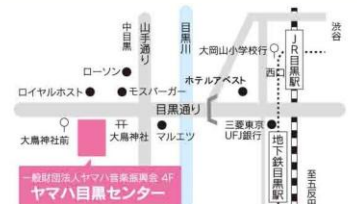

**ぷっぷるパスポート**

アプリのダウンロードはこちらから!!

**iOS版**  
App Storeで  
ダウンロード

**Android版**  
Google playで  
ダウンロード

App Storeまたは Google playで

ぷっぷるパスポート

\*定員に限りがございますので、お早めにお申し込みください。\*参加費は、対象児お1人につき500円(税込)となっております。  
\*やむをえず中止や延期とさせていただきます。予めご了承ください。

**ドレミぱーくって何?**

ドレミぱーくは、ヤマハ音楽教室の講師による1~3歳のお子さまと保護者の方のための、ワンコイン500円でお楽しみいただける音楽ひろばです。ご家庭ではなかなか味わえない、多彩な音楽体験をお届けします。親子と一緒に歌ったり、打楽器を使ってリズム遊びをしたり、講師が奏でる素敵なピアノやエレクトーンの曲に合わせて身体を動かしたり、お子さまの自発的な表現意欲を引き出します。音楽をととした豊かな親子のふれあいの中で「お子さまも、ママ・パパも、みんながにっこり笑顔になれる」。ヤマハが提案する楽しい子育て応援プログラムです。

お申し込み  
はWEBが  
便利です!

ヤマハ目黒センター 検索

バス停「大鳥神社前」からすぐ! 東急バス 黒01・02・06・07・09、洗41・72のご利用が大変便利です。