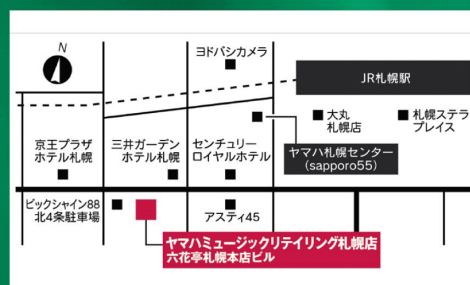

※学年は2016年2月現在

《ゲスト演奏》

吉永 哲道

(マスタークラス講師)

幻想曲集 Op.116 ブラームス

※プログラムは変更になる場合がございますが、ご了承ください。

2016年

4月4日(月) 開場 14:00
開演 14:30

六花亭札幌本店

ふきのとうホール

札幌市中央区北4条西6丁目3-3

六花亭札幌本店6階

〔アクセス〕札幌駅南口から徒歩5分。
地下通路「アステイ45」方面出口よりすぐ。
お車をご利用の場合：専用駐車場はございませんので、
最寄りの有料駐車場をご利用ください。

入場料：1,000円 (税込／全席自由席)

※未就学児のご入場はご遠慮ください。

お問合せ：ヤマハマスタークラス ピアノ演奏研究コース 東日本事務局 03-5773-0894