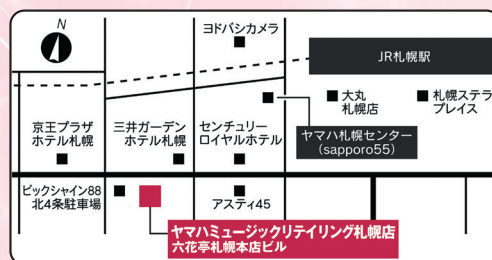

4月2日(月) 開場 14:00
開演 14:30

六花亭札幌本店

ふきのとうホール

札幌市中央区北4条西6丁目3-3

六花亭札幌本店6階

【アクセス】札幌駅南口から徒歩5分。
地下通路「アスティ45」方面出口よりすぐ。
お車をご利用の場合：専用駐車場はございませんので、
最寄りの有料駐車場をご利用ください。

入場料:1,000円(税込/自由席)

※未就学児のご入場はご遠慮ください。